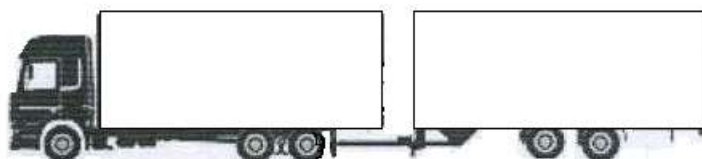

Автопоезд 5. 45 м³/12 тн/18 еп + 45м³/12тн/18еп = 90м³/24тн/36 еп